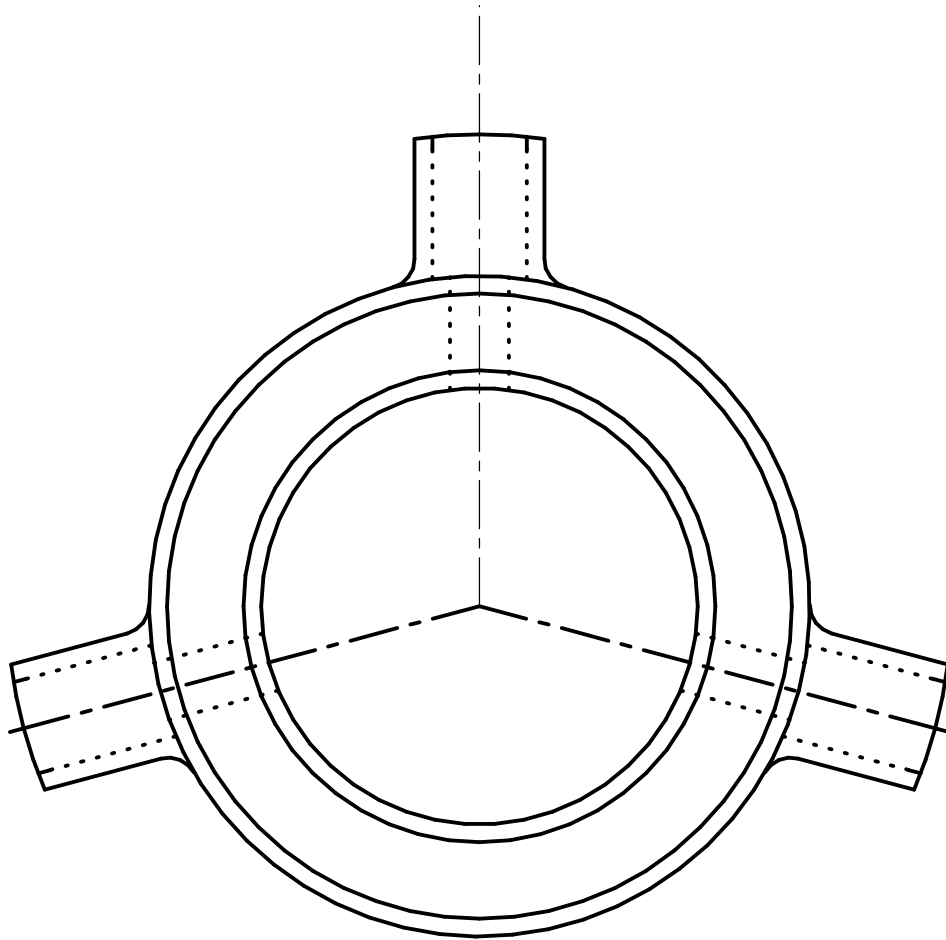

AB4 Bracket 150mm * 200mm

Telephone: 0044 (0)871 250 4711
Fax: 0044 (0)121 210 7538
E-mail: sales@martsystems.com

10/11/2008 Section 2 Skydecors - 6

A2 Tie Bar Rose

Telephone: 0044 (0)871 250 4711
Fax: 0044 (0)121 210 7538
E-mail: sales@martsystems.com

10/11/2008 Section 2 Skydecree - 7

ATB3 Tie Bar Side Bracket

ADM1 Dentil Mould

AB1 Tie Bar Ring