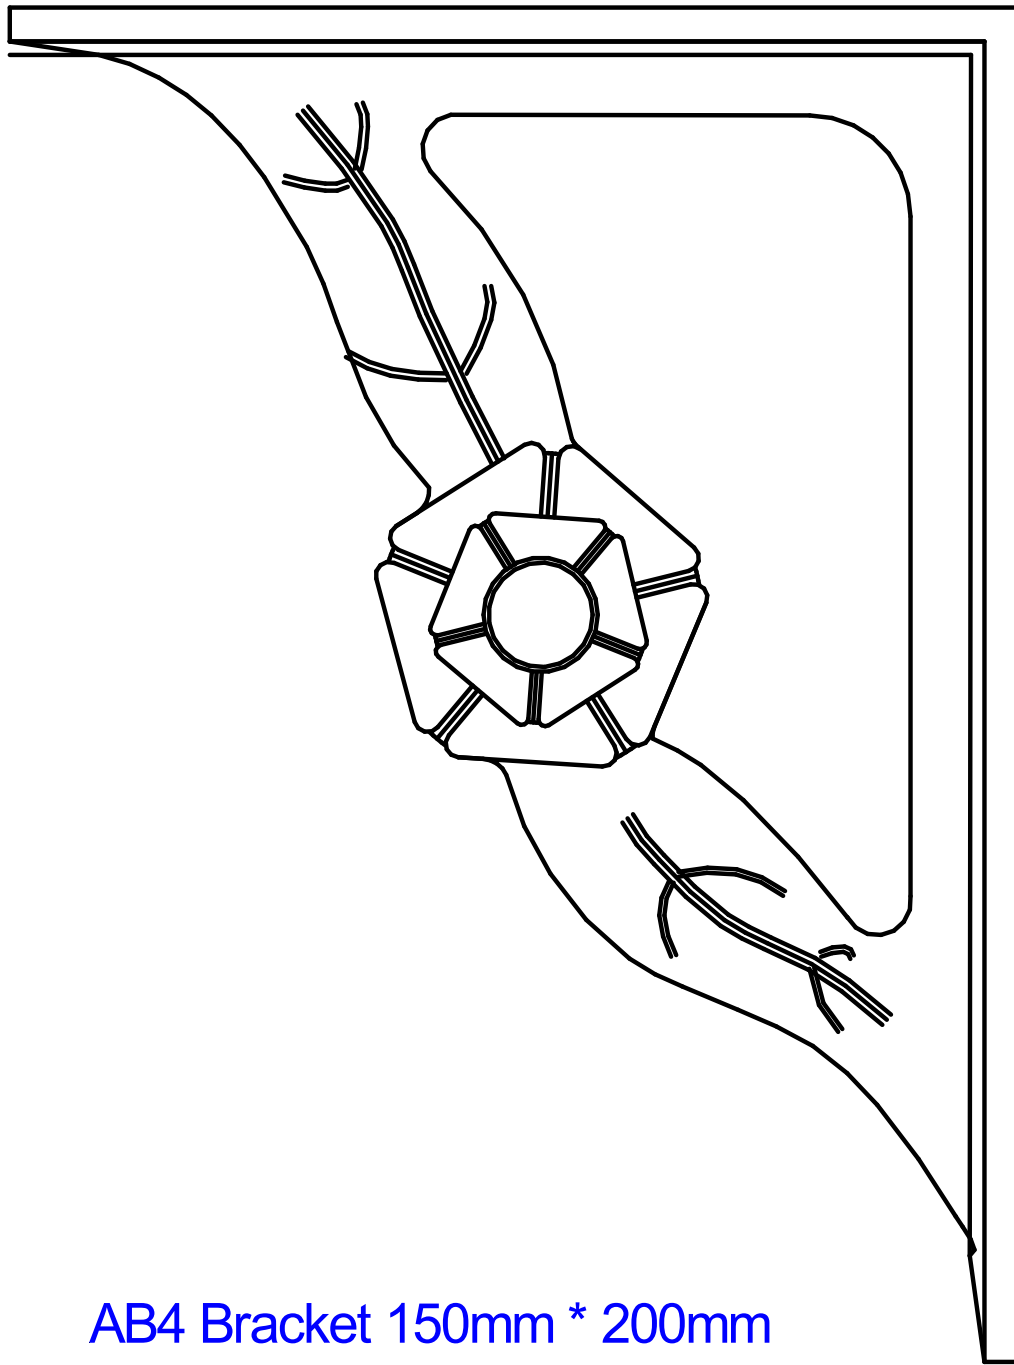

AB4 Bracket 150mm * 200mm

Telephone: 0044 (0)871 250 4711
Fax: 0044 (0)121 210 7538
E-mail: sales@martsystems.com

10/11/2008 Section 2 Skydecors - 6

A2 Tie Bar Rose

Telephone: 0044 (0)871 250 4711
Fax: 0044 (0)121 210 7538
E-mail: sales@martsystems.com