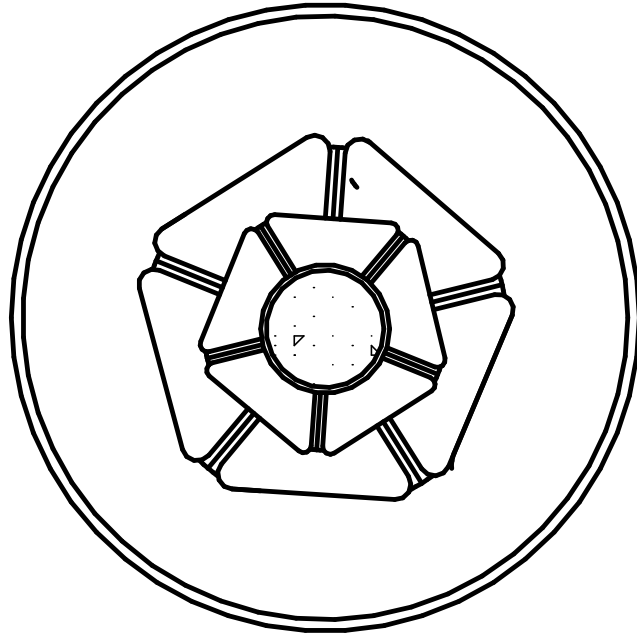

AB4 Bracket 150mm * 200mm

Telephone: 0044 (0)871 250 4711
Fax: 0044 (0)121 210 7538
E-mail: sales@martsystems.com

10/11/2008 Section 2 Skydecors - 6

A2 Tie Bar Rose

Telephone: 0044 (0)871 250 4711
Fax: 0044 (0)121 210 7538
E-mail: sales@martsystems.com